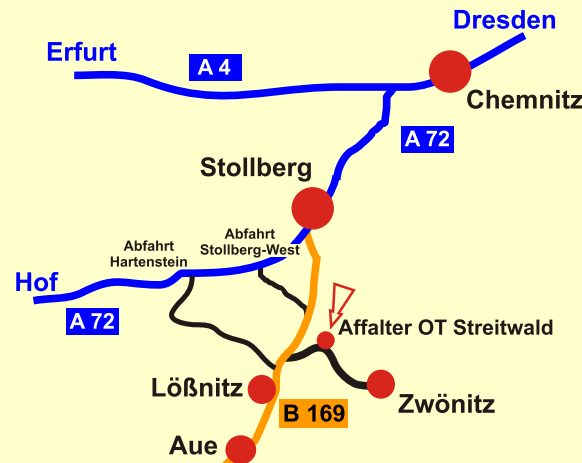

So finden Sie uns: